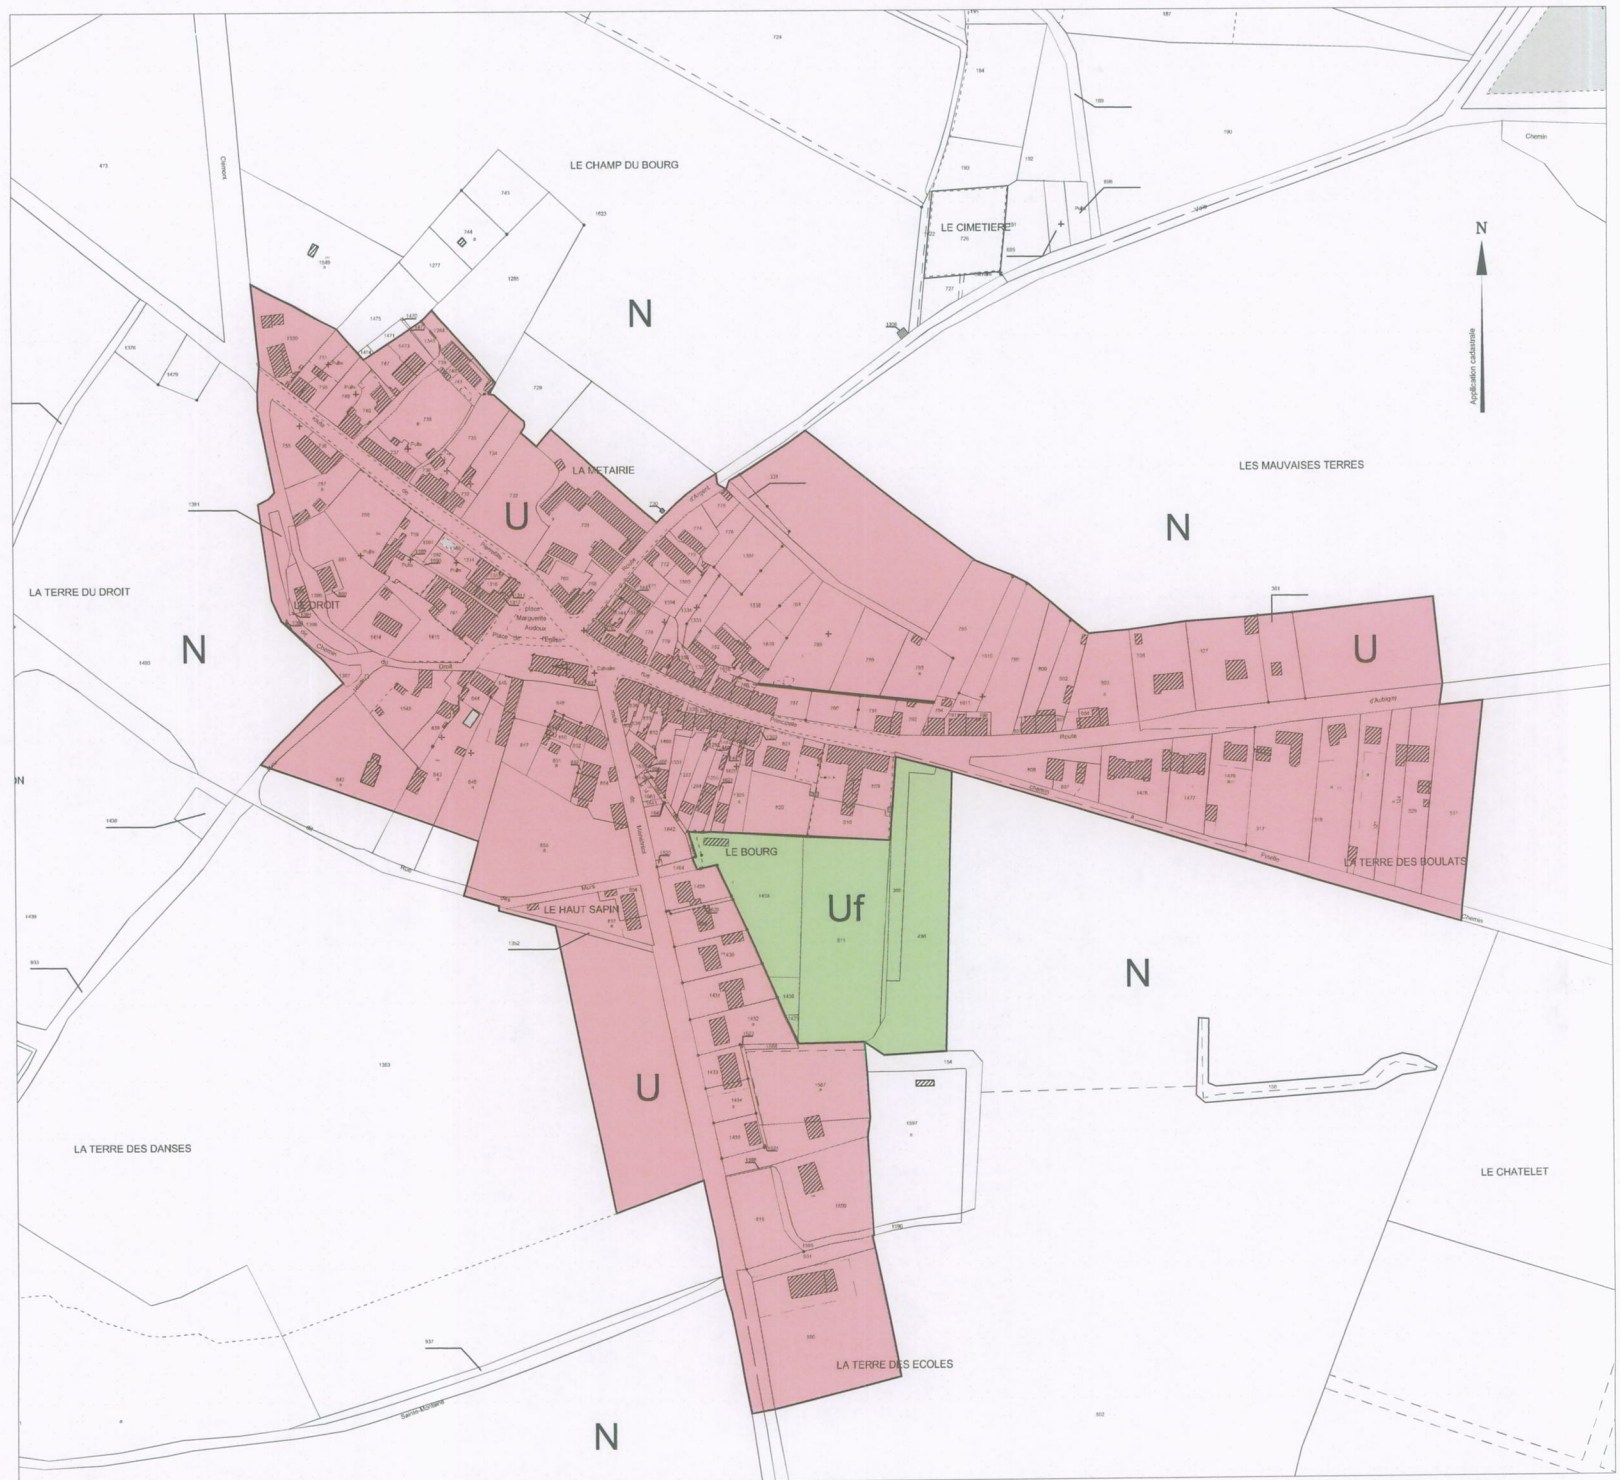

Rachel WIECEK

Géomètre Expert Foncier D.P.L.G

15, Rue Molière

18100 VIERZON

Tél: 02 48 75 10 22

Fax: 02 48 71 10 61

WIECEK.RACHEL@wanadoo.fr

DEPARTEMENT DU CHER
Commune de Sainte Montaine

CARTE COMMUNALE

Echelle : 1/2000

Approuvée le

PLAN DE ZONAGE
Le Bourg

- Zone U : zone constructible
- Zone Uf : zone constructible réservée aux loisirs, au tourisme
- Zone N : zone naturelle et inconstructible